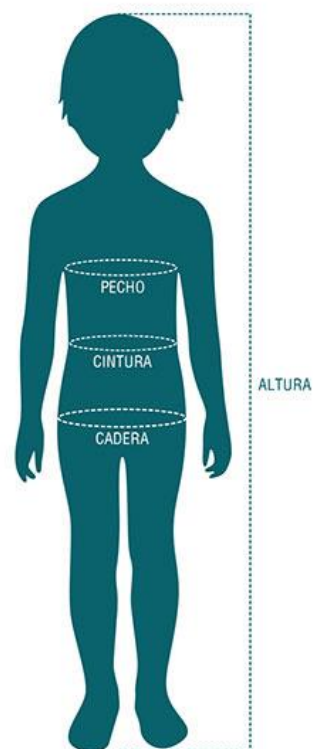

NIÑO / NIÑA 2 - 14 AÑOS				
Altura (cm)	Contorno pecho (cm)	Contorno cintura (cm)	Contorno cadera (cm)	Talla que debes pedir
86 - 92	52	50	56	2
93 - 97	54	51	58	3
98 - 104	56	53	61	4
105 - 110	58	54	63	5
111 - 116	60	56	66	6
117 - 128	64	59	71	8
129 - 140	68	62	76	10
141 - 152	74	66	81	12
153 - 164	82	72	88	14

ADULTO				
Altura (cm)	Contorno pecho	Contorno cintura	Contorno cadera	Talla que debes pedir
165 - 168	90	78	94	S
169 - 172	98	86	102	M
173 - 176	106	94	110	L
177 - 180	114	102	118	XL
181 - 184	122	110	126	XXL

*Las medidas indicadas se refieren a medidas del cuerpo y no de las prendas.

*Las medidas de pecho, cintura y cadera son mas importantes que la misma altura.

LEOTARDOS Y CALCETINES NIÑO Y NIÑA 2 - 16 AÑOS		
Altura (cm)	Nº Zapato	Talla que debes pedir
86 - 97	23 - 25	2
98 - 110	26 - 28	4
111 - 116	29 - 31	6
117 - 128	32 - 34	8
129 - 140	35 - 37	10
141 - 152	38 - 40	12
153 - 164	41 - 42	14
165 - 168	43 - 44	16